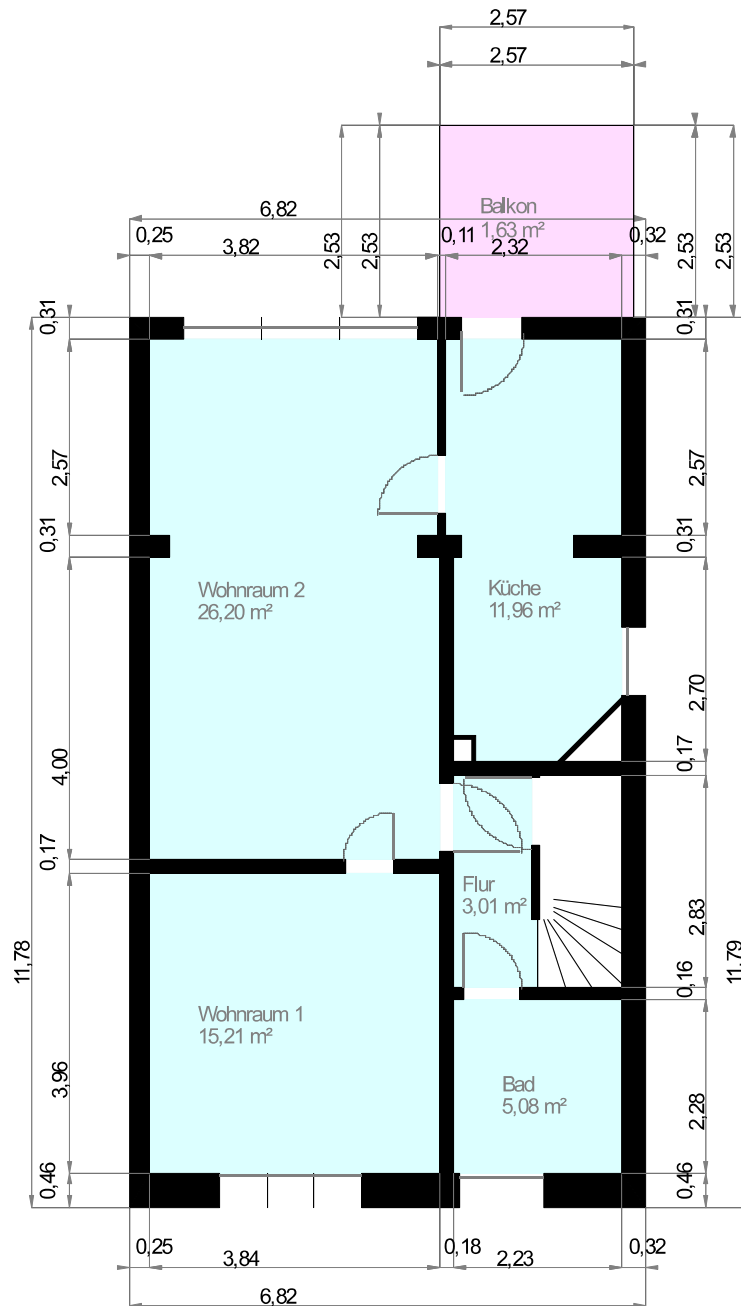

Objekt: Rheindorfer Straße 119 - 40764 Langenfeld

OG: Grundriss

Hinweis: Die Darstellung der Grundrisse erfolgt in den Genauigkeitsstufen I und II.

Maßstab 1 : 100
0,0 0,5 1,0 1,5 2,0m

Wohnfläche 100% Wohnfläche 50% Wohnfläche 25%