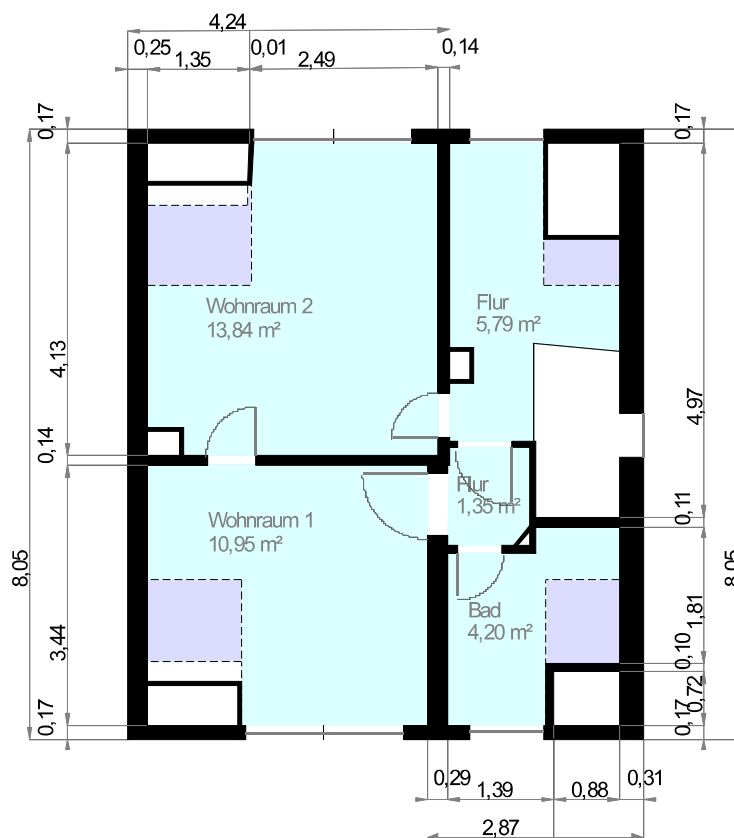

Objekt: Rheindorfer Straße 119 - 40764 Langenfeld

DG: Grundriss

Hinweis: Die Darstellung der Grundrisse erfolgt in den Genauigkeitsstufen I und II.

----- 1 m Höhenlinie
 ----- 2 m Höhenlinie